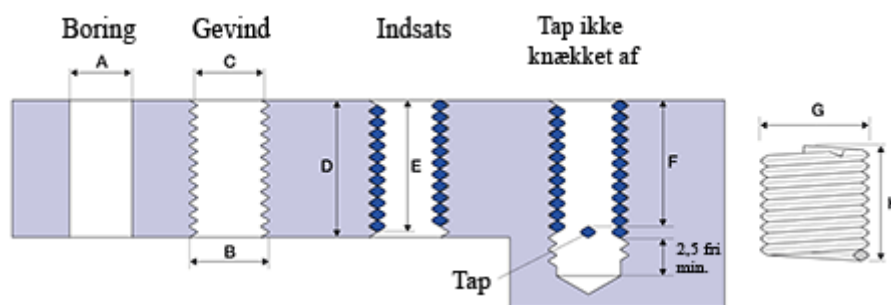

Varenummer: 1310410013000
Beskrivelse: KLEE Gevindinsats LOCKFIL+ M10 x 1,00
boreddybde 30mm

Mål

A	= 10,3 -0,083 +0,19
B	= 11.300
C	= 10,65 -0 +0,092
D	= 30.00
Gevind	= M10 x 1,00
G Min/Maks	= 11,60 11,90
H	= 26.05